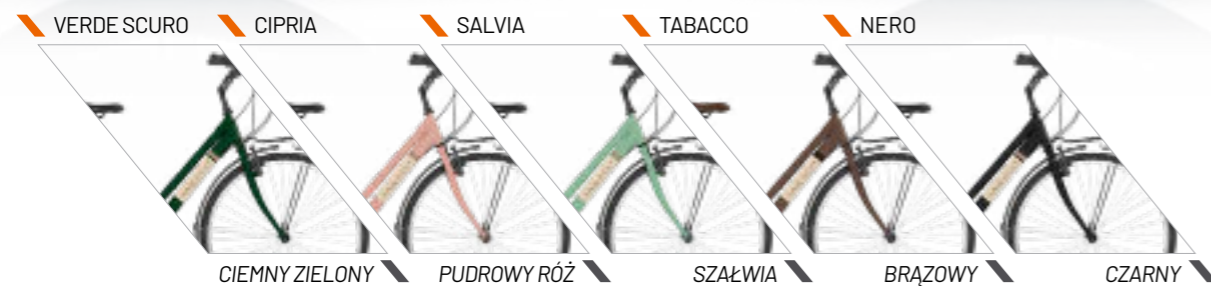

LOS ANGELES - 6v 28"

ART. S.728

ITA - tech info

Telaio	Alluminio 28"
Forcella	Rigida
Piantone/Piega	Allu/Regolabile/Acciaio
Mozzi/Cerchio	Acciaio/Alluminio
Comandi	Shimano Revo 6v
Cambio	Shimano TY 21
Guarnitura	Acciaio 1v
Freni	Alluminio VB
Ruota Libera	Shimano 6v
Sella	Monte Grappa Italy
Reggisella	Acciaio
Coperture	Cst/Rubena 700x35
Pedali	SI
Cavalletto	SI
Luci	Batteria
Altezze	H 44 C-Fine
Peso	14.5 Kg

POL - tech info

Rama	Aluminiowa 28"
Widelec	Sztywny
Wspornik kierownicy/kierownica	Alu.Regulowany/Stalowa
Piasty/Obręcze	Stalowe/Aluminiowe
Dźwignie	Shimano Revo 6v
Przerzutka tył	Shimano TY 21
Korbówód	Stalowy 1v
Hamulce	V-Brake alu
Wolnobieg	Shimano 6v
Siodełko	Monte Grappa Italy
Wspornik siodełka	Stalowy
Ogumienie	Cst/Mitas 700x35
Pedały	Tak
Podnóżka	Tak
Oświetlenie	Bateria
Wysokości	H 44 C-Fine
Waga	14.5 Kg