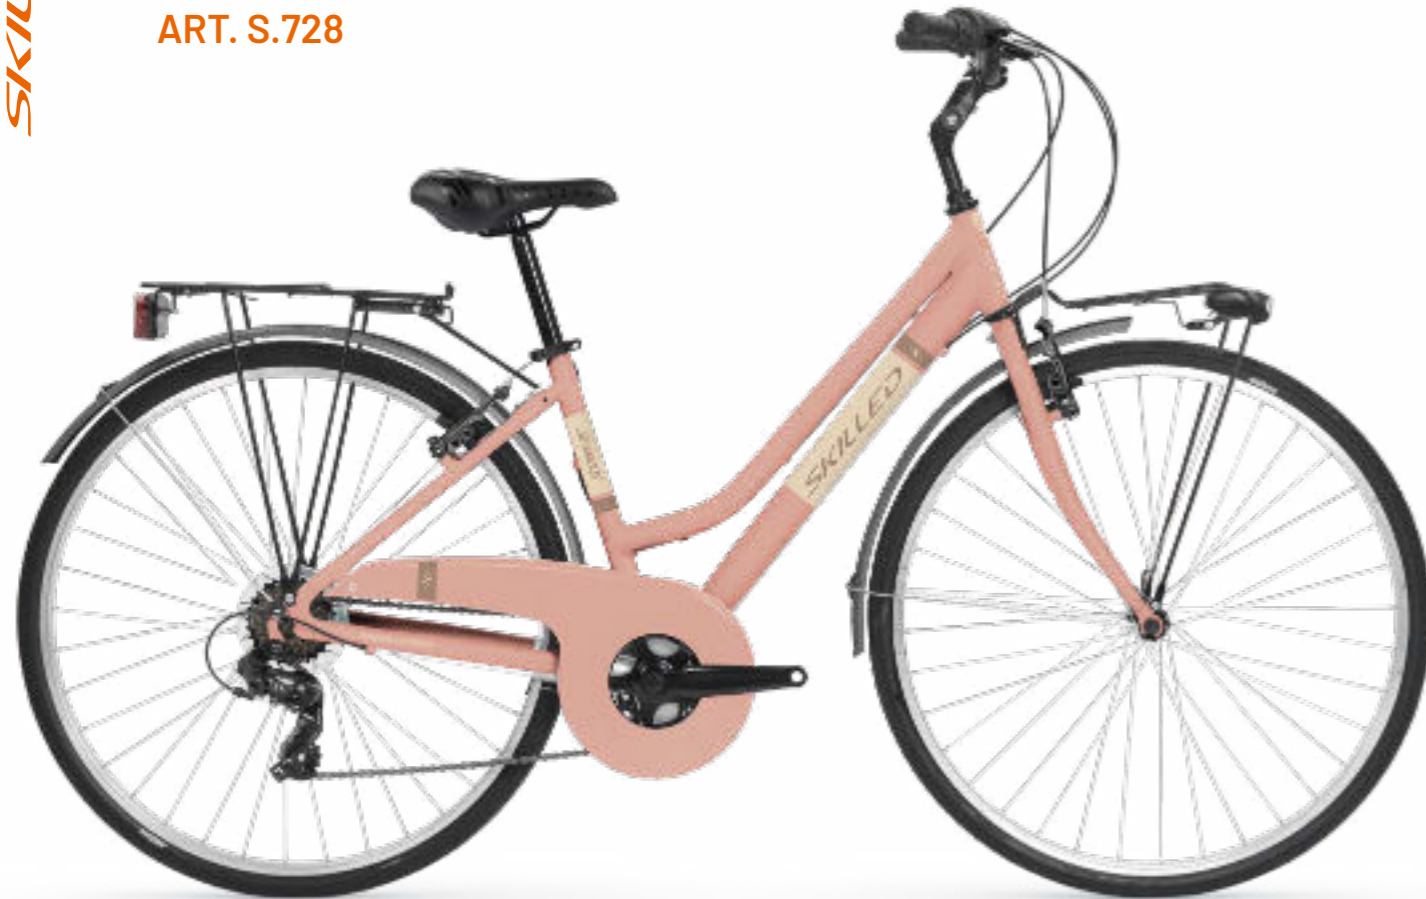

LOS ANGELES - 6v 28"

ART. S.728

ITA - tech info

Telaio	Alluminio 28"
Forcella	Rigida
Piantone/Piega	Allu/Regolabile/Acciaio
Mozzi/Cerchio	Acciaio/Alluminio
Comandi	Shimano Revo 6v
Cambio	Shimano TY 21
Guarnitura	Acciaio 1v
Freni	Alluminio VB
Ruota Libera	Shimano 6v
Sella	Monte Grappa Italy
Reggisella	Acciaio
Coperture	Cst/Rubena 700x35
Pedali	SI
Cavalletto	SI
Luci	Batteria
Altezze	H 44 C-Fine
Peso	14.5 Kg

POL - tech info

Rama	Aluminiowa 28"
Widelec	Sztywny
Wspornik kierownicy/kierownica	Alu.Regulowany/Stalowa
Piasty/Obręcze	Stalowe/Aluminiowe
Dźwignie	Shimano Revo 6v
Przerzutka tył	Shimano TY 21
Korbówód	Stalowy 1v
Hamulce	V-Brake alu
Wolnobieg	Shimano 6v
Siodełko	Monte Grappa Italy
Wspornik siodełka	Stalowy
Ogumienie	Cst/Mitas 700x35
Pedały	Tak
Podnóżka	Tak
Oświetlenie	Bateria
Wysokości	H 44 C-Fine
Waga	14.5 Kg