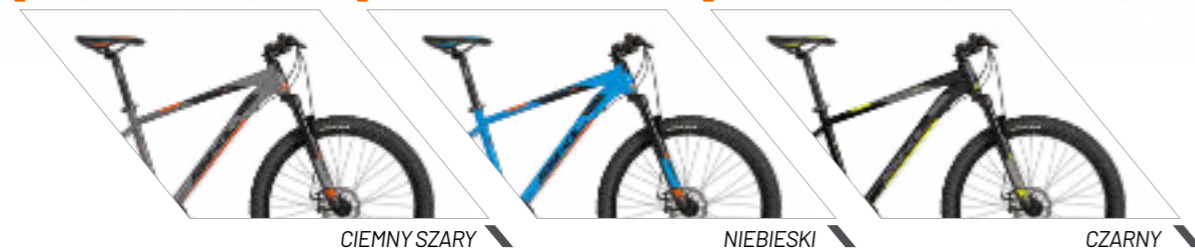

ANTRACITE

AZZURRO

NERO

CIEMNY SZARY

NIEBIESKI

CZARNY

ITA - tech info

Telaio	Alluminio 27.5"
Forcella	Amm/stelo e testa acciaio
Piantone/Piega	Alluminio/Acciaio
Mozzi/Cerchio	Acciaio/Alluminio
Comandi	Shimano Stef 3x7
Cambio	Shimano TY 300
Guarnitura	Acciaio 42x34x24
Freni	Disco Meccanico
Ruota Libera	Shimano 7v
Sella	Monte Grappa Italy
Reggisella	Acciaio
Coperture	Cst/Rubena 27.5x2.10
Pedali	Si
Cavalletto	No
Borraccia/Porta Borraccia	Si
Altezze	H 36-41-46 C-Fine
Peso	14.9 Kg

POL - tech info

Rama	Aluminiowa 27.5"
Widelec	Amortyzowany
Wspornik kierownicy/kierownica	Aluminiowy/Stalowa
Piasty/Obřęcze	Stalowe/Aluminiowe
Dźwignie	Shimano Stef 3x7
Przerzutka tył	Shimano TY 300
Korbowód	Stalowy 3v
Hamulce	Tarczowe Mechaniczne
Wolnobieg	Shimano 7v
Siodełko	Monte Grappa Italy
Wspornik siodełka	Stalowy
Ogumienie	Cst/Mitas 27.5x2.10
Pedały	Tak
Podnóżka	Tak
Bidon/Uchwyt bidonu	Tak
Wysokości	H 36-41-46 C-Fine
Waga	14.9 Kg