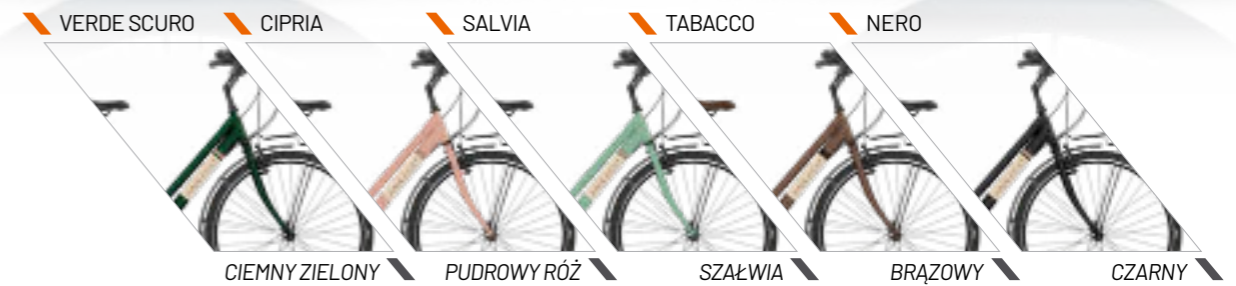

LOS ANGELES - 21v 28"

ART. S.730

ITA - tech info

Telaio	Alluminio 28"
Forcella	Rigida
Piantone/Piega	Alluminio Regolabile
Mozzi/Cerchio	Alluminio
Comandi	Shimano Stef 3x7
Cambio	Shimano TY 300
Guarnitura	Alluminio 3v
Freni	Alluminio VB
Ruota Libera	Shimano 7v
Sella	Monte Grappa Italy
Reggisella	Acciaio
Coperture	Cst/Rubena 700x35
Pedali	SI
Cavalletto	SI
Luci	Batteria
Altezze	H 44 C-Fine
Peso	14.9 Kg

POL - tech info

Rama	Aluminiowa 28"
Widelec	Sztywny
Wspornik kierownicy/kierownica	Alu.Regulowany
Piasty/Obręcze	Aluminiowe
Dźwignie	Shimano Stef 3x7
Przerzutka tył	Shimano TY 300
Korbówód	Aluminiowy 3v
Hamulce	V-Brake alu
Wolnobieg	Shimano 7v
Siodełko	Monte Grappa Italy
Wspornik siodełka	Stalowy
Ogumienie	Cst/Mitas 700x35
Pedały	Tak
Podnóżka	Tak
Oświetlenie	Bateria
Wysokości	H 44 C-Fine
Waga	14.9 Kg